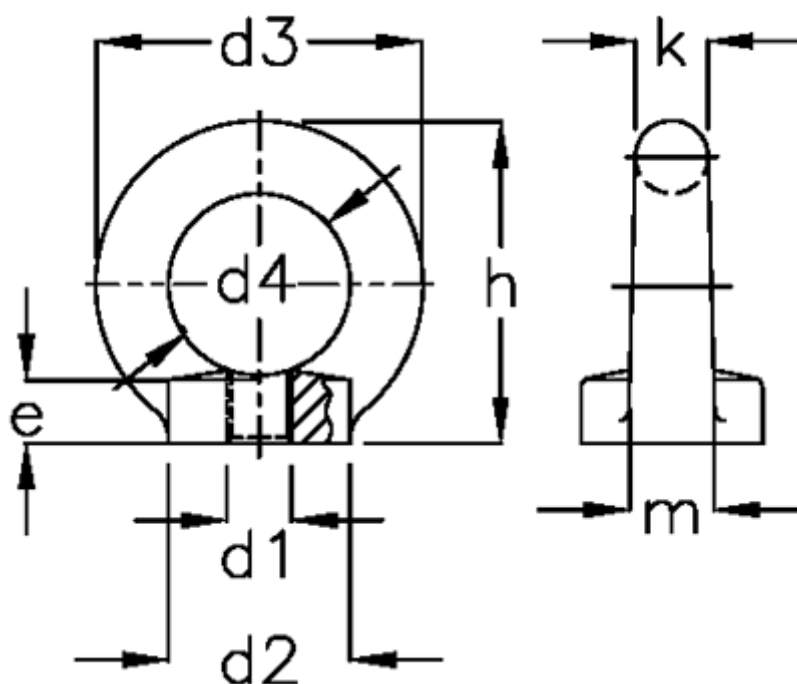

Varenummer: 20582M12ST
Beskrivelse: E+G Øjemøtrik
DIN 582-M12-ST

Mål

d1 = M12

K = 12

d2 = 30

m = 14

d3 = 54

d4 = 30

e = 11

F1 = 3400

F2 = 2400

H = 53